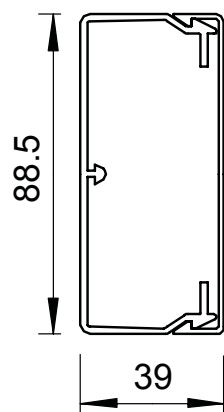

## Kanal, type WDK 40090

Art.-Nr. 6191142

Kanaloverdel og -underdel med bundperforering.

**PVC** PVC

Produktillægstekst 1	Inklusive 4 overdelsklemmer
Produktillægstekst 2	Lågclipsene kan forskydes hen over hele kanallængden
Tillægsprodukttekst 3	Kanaloverdel og -underdel med Bundperforering

### Stamdata

Varenr.	6191142
Type	WDK40090RW
Betegnelse 1	Væg- og loftskanal
Betegnelse 2	med bundperforering
Dimension	40x90x2000
Farve	renhvid
RAL-nummer	9010
Materiale	Polyvinylchlorid
Materiale forkortelse	PVC
Mindste salgsenhed	32,00 m
Vægt	77,30 kg/100 m

# Teknisk datablad

### Tekniske data

Længde	2.000,00 mm
Bredde	90,00 mm
Højde	40,00 mm
Antal ledninger NYM 3 x 1,5 mm <sup>2</sup> Ø 10,5 mm (uden dåse)	15
Antal ledninger NYM 3 x 2,5 mm <sup>2</sup> Ø 11,5 mm (uden dåse)	12
Antal ledninger NYM 5 x 1,5 mm <sup>2</sup> Ø 12,0 mm (uden dåse)	11
Antallet af faste skillevægge	0,00
Antallet af stikbare skillevægge	1,00
Udførelse dæksler	løs
Fastgørelsestype	Bundperforering
Halogenfri	<input type="checkbox"/>
Kabelbøjle	<input checked="" type="checkbox"/>
Kanalkobling	<input type="checkbox"/>
Nyttigt tværsnit	2.656,00 cm
Beskyttelsesfolie	<input type="checkbox"/>